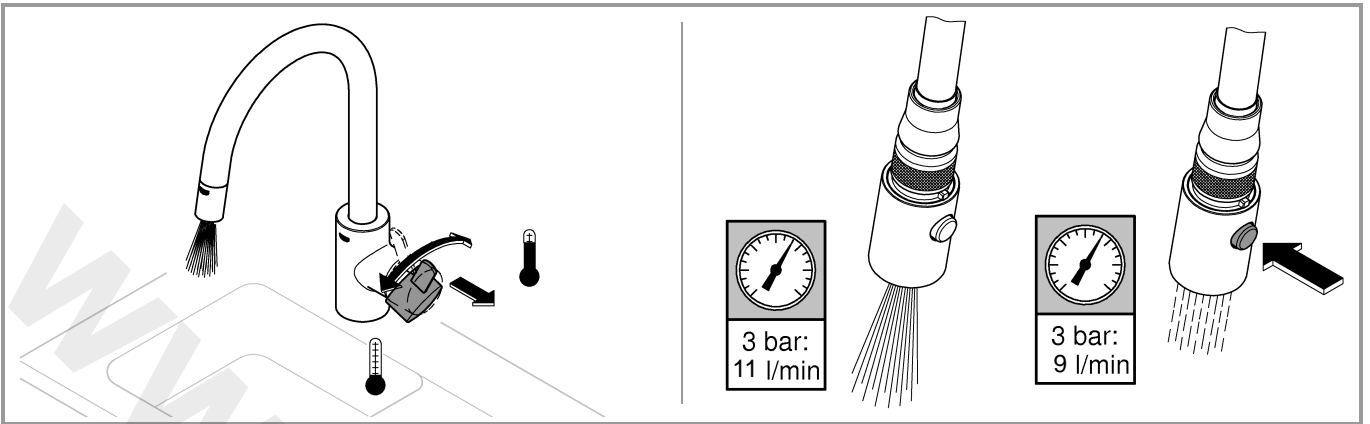

.....9

1

2

3

Pure Freude an Wasser

GROHE
WAVES

D

+49 571 3989 333
impressum@grohe.de