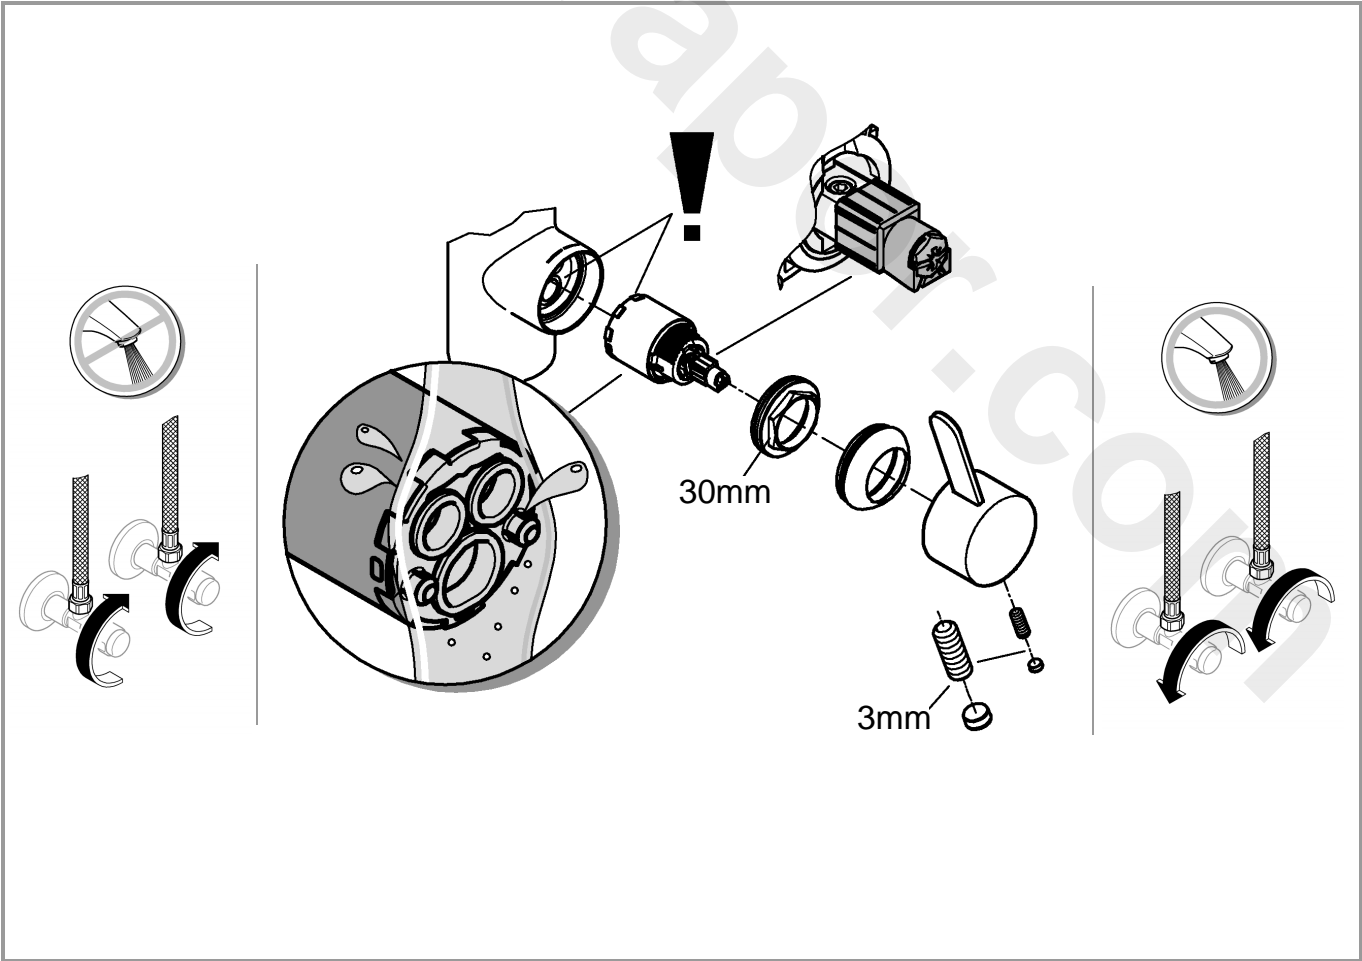

.....9

1

2

3

Pure Freude an Wasser

GROHE
WAVES

D

+49 571 3989 333
impressum@grohe.de