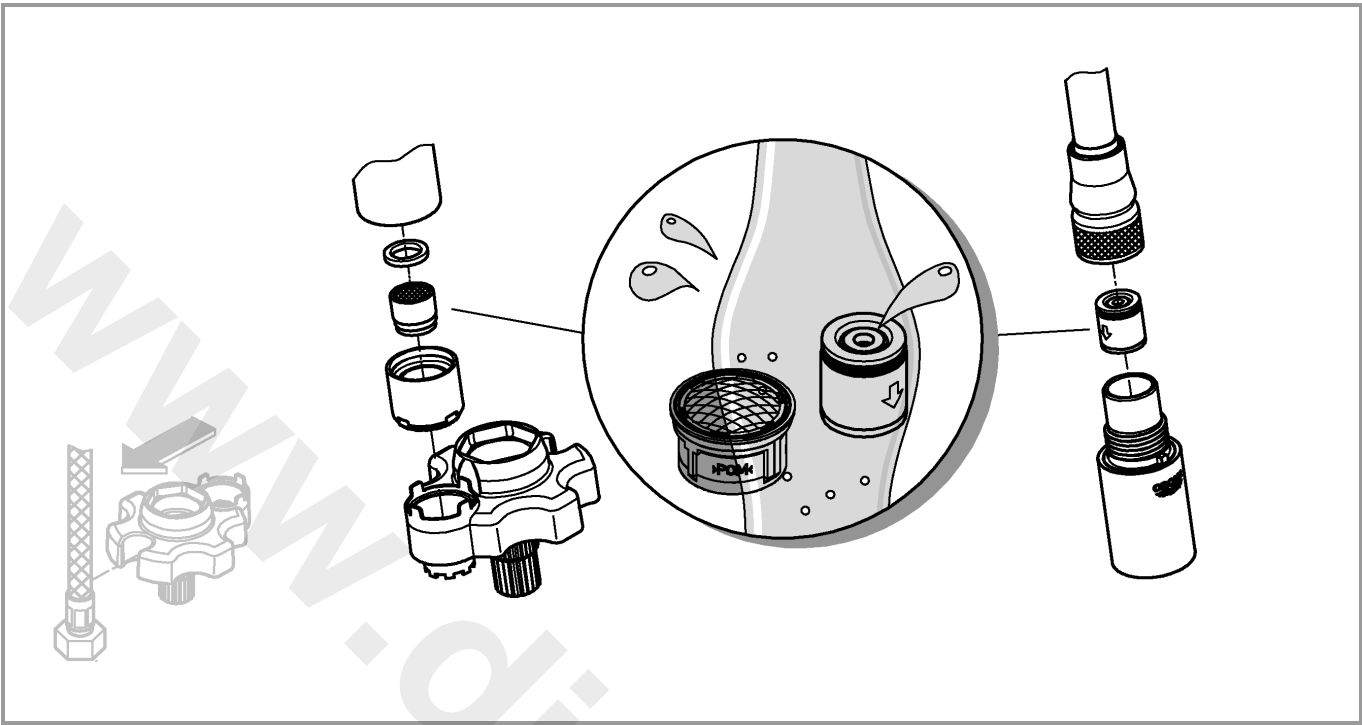

.....9

1

2

3

Pure Freude an Wasser

GROHE
WAVES

D

+49 571 3989 333
impressum@grohe.de