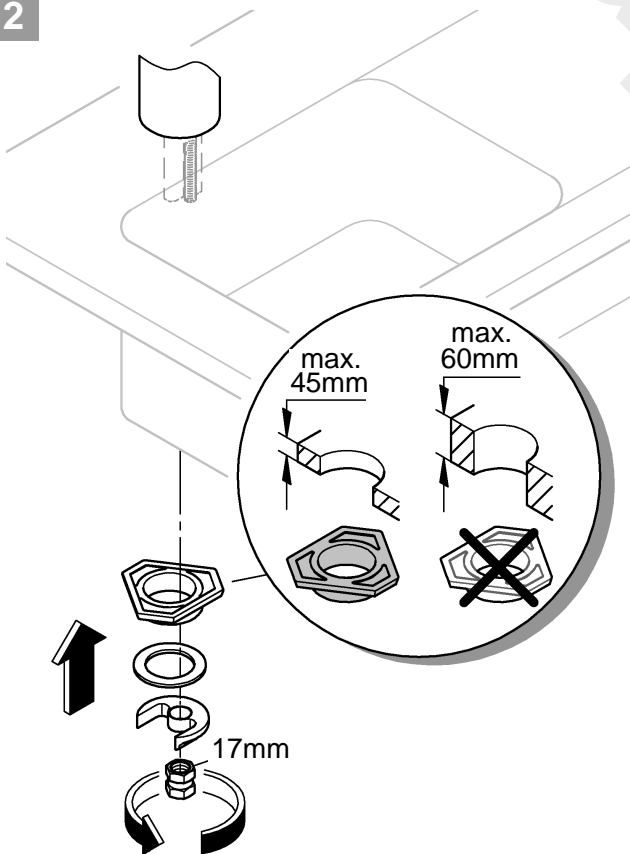

.....9

1

2

3

Pure Freude an Wasser

GROHE
WAVES

D

+49 571 3989 333
impressum@grohe.de