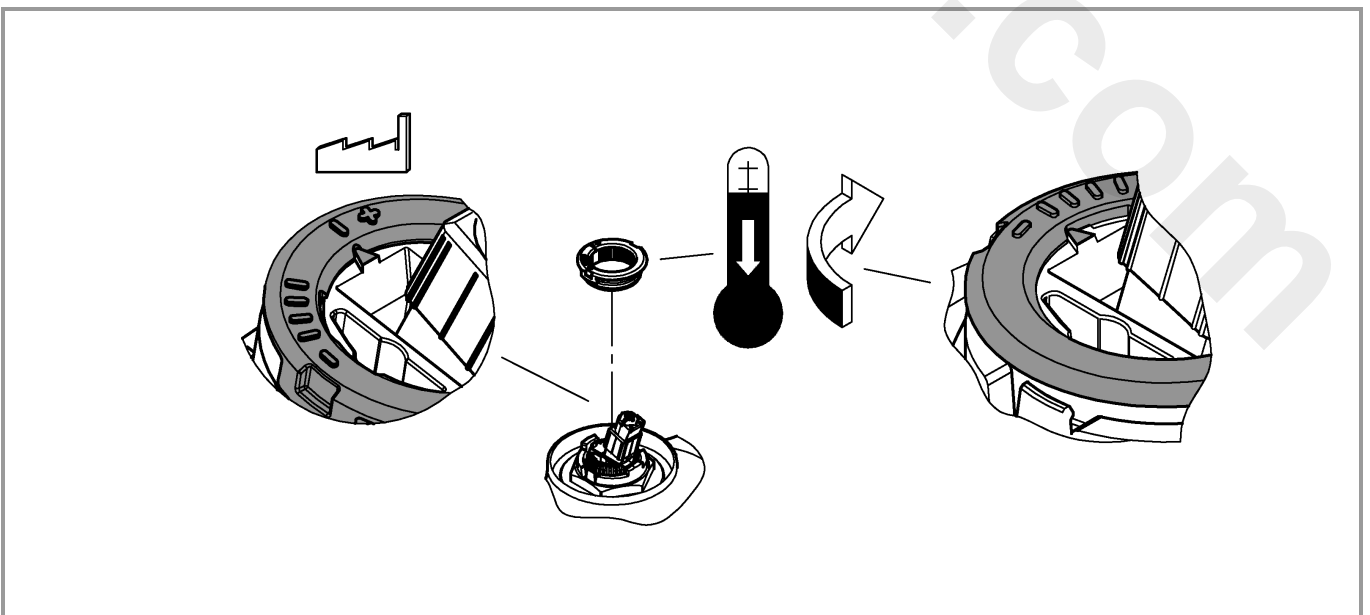

.....9

1

2

3

Pure Freude an Wasser

GROHE
WAVES

D

+49 571 3989 333
impressum@grohe.de